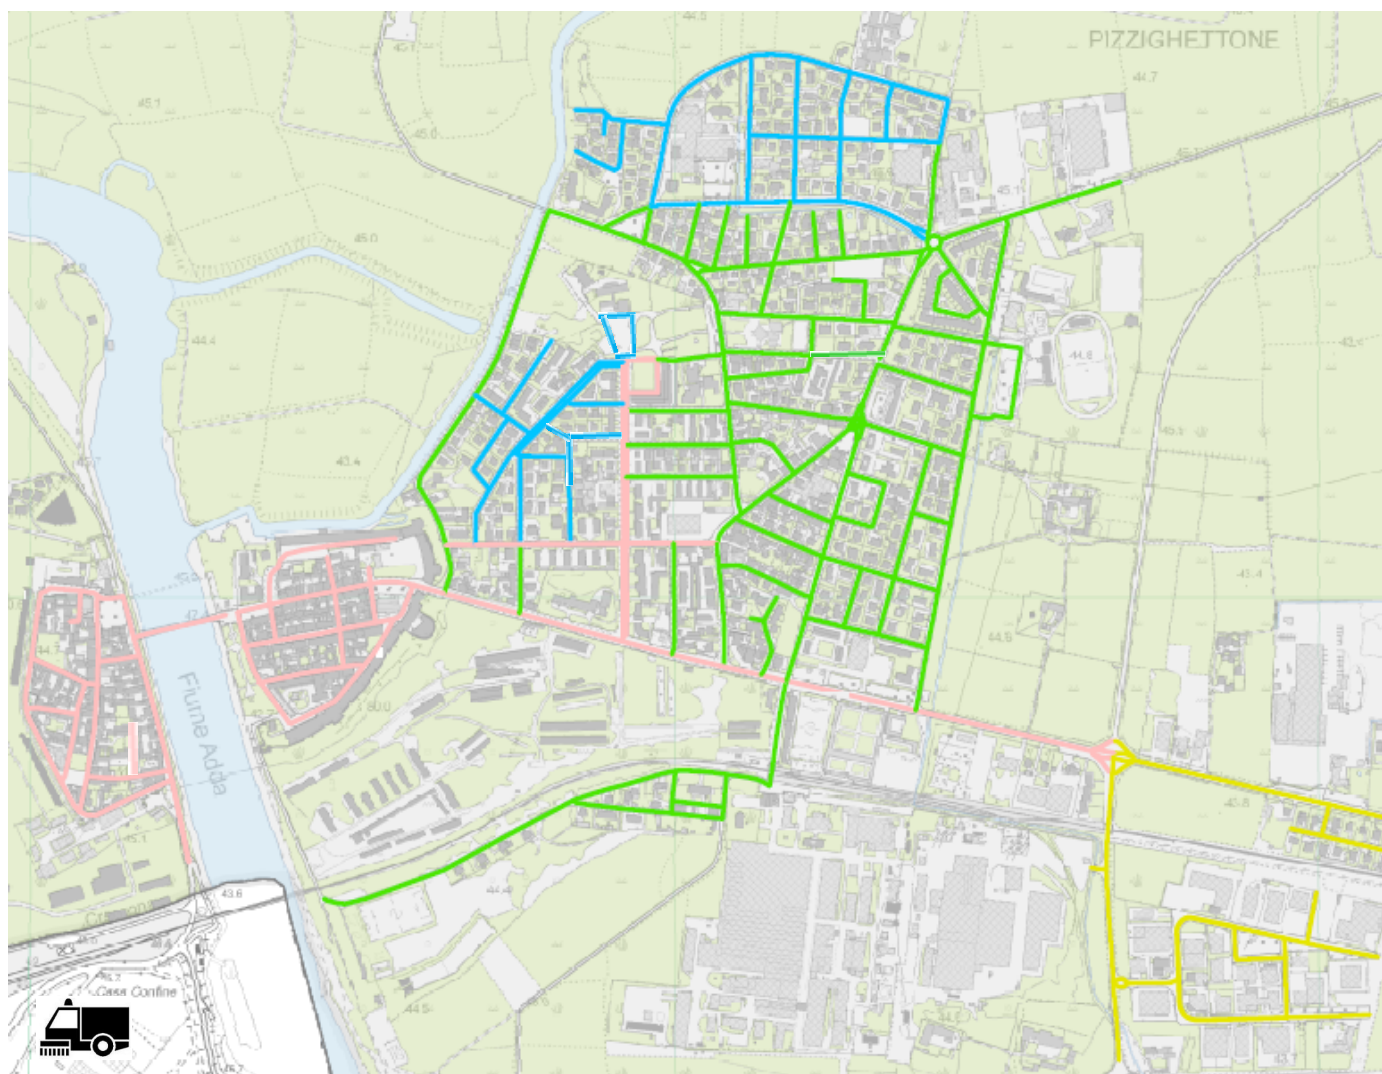

SERVIZIO SPAZZAMENTO STRADALE

LEGENDA

Centro Storico

Zona 1

**Zona 2 (comprese
frazioni Ferie e Regona)**

**Zona 3 (compresa Zona
PIP e frazione Roggione)**

Consulta il calendario sul retro di questa informativa per conoscere i giorni in cui viene effettuato il servizio di spazzamento.

Calendario 2022 spazzamento stradale

Si invita a non sostare nei giorni di pulizia per non incorrere in sanzioni amministrative.

VENERDÌ	7 GENNAIO	ZONA 2	CENTRO
MARTEDÌ	11 GENNAIO	ZONA 3	
VENERDÌ	14 GENNAIO	ZONA 1	CENTRO
VENERDÌ	21 GENNAIO	ZONA 2	CENTRO
MARTEDÌ	25 GENNAIO	ZONA 3	
VENERDÌ	28 GENNAIO	ZONA 1	CENTRO
VENERDÌ	4 FEBBRAIO	ZONA 2	CENTRO
MARTEDÌ	8 FEBBRAIO	ZONA 3	
VENERDÌ	11 FEBBRAIO	ZONA 1	CENTRO
VENERDÌ	18 FEBBRAIO	ZONA 2	CENTRO
MARTEDÌ	22 FEBBRAIO	ZONA 3	
VENERDÌ	25 FEBBRAIO	ZONA 1	CENTRO
VENERDÌ	4 MARZO	ZONA 2	CENTRO
MARTEDÌ	8 MARZO	ZONA 3	
VENERDÌ	11 MARZO	ZONA 1	CENTRO
VENERDÌ	18 MARZO	ZONA 2	CENTRO
VENERDÌ	25 MARZO	ZONA 1	CENTRO
MARTEDÌ	29 MARZO	ZONA 3	
VENERDÌ	1 APRILE	ZONA 2	CENTRO
VENERDÌ	8 APRILE	ZONA 1	CENTRO
MARTEDÌ	12 APRILE	ZONA 3	
VENERDÌ	15 APRILE	ZONA 2	CENTRO
VENERDÌ	22 APRILE	ZONA 1	CENTRO
MARTEDÌ	26 APRILE	ZONA 3	
VENERDÌ	29 APRILE	ZONA 2	CENTRO
VENERDÌ	6 MAGGIO	ZONA 1	CENTRO
MARTEDÌ	10 MAGGIO	ZONA 3	
VENERDÌ	13 MAGGIO	ZONA 2	CENTRO
VENERDÌ	20 MAGGIO	ZONA 1	CENTRO
MARTEDÌ	24 MAGGIO	ZONA 3	
VENERDÌ	27 MAGGIO	ZONA 2	CENTRO
VENERDÌ	3 GIUGNO	ZONA 1	CENTRO
VENERDÌ	10 GIUGNO	ZONA 2	CENTRO
MARTEDÌ	14 GIUGNO	ZONA 3	
VENERDÌ	17 GIUGNO	ZONA 1	CENTRO
VENERDÌ	24 GIUGNO	ZONA 2	CENTRO
MARTEDÌ	28 GIUGNO	ZONA 3	